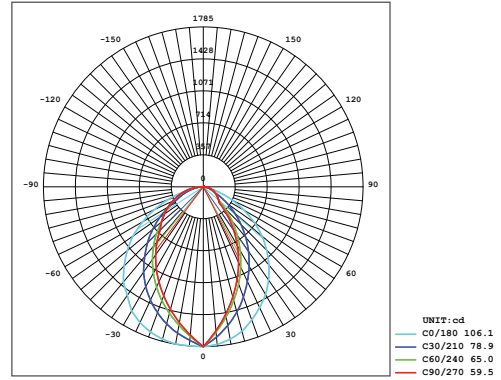

Işık Eğrisi

Renk Sıcaklık Tablosu

Opsiyonel Özellikler

Renk Sıcaklığı	: 3000K / 4000K / 5700K
Dali Uyumluluğu	: Var
Sensör	: Var