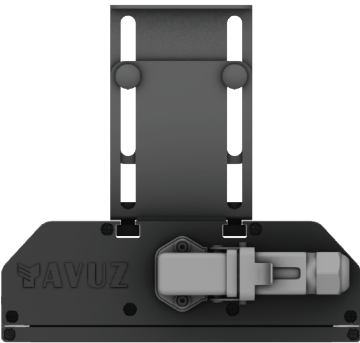

VENÜS

70W Yüksek Tavan LED Aydınlatma Armatürü

Ürün Kodu : VL528070

Ürün Bilgisi

Ürün Özellikleri

Gövde	: Alüminyum Eloksal Gövde
Difüzör	: Temperli Cam
Optik	: Simetrik
IP Koruma Sınıfı	: IP 66
Kullanım Şekli	: Sıva Üstü
Işık Kaynağı	: Mid Power LED

VENÜS

70W Yüksek Tavan LED Aydınlatma Armatürü

Ürün Kodu

: VL528070

Standart Model

Ürün ölçüleri (mm)

	a	b	h
Standart	398	202	70

Ağırlık (kg)

70W	3,56
-----	------

Askı Takım Özellikleri

- YAVUZ, önceden bildirmeksizin gerekli gördüğü değişiklikleri yapma hakkını saklı tutar.