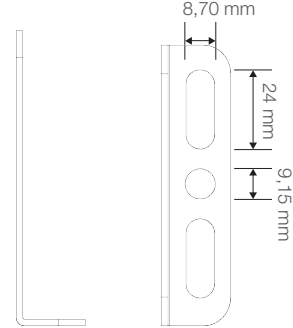

70W	3,56
-----	------

Askı Takım Özellikleri

- YAVUZ, önceden bildirmeksizin gerekli gördüğü değişiklikleri yapma hakkını saklı tutar.