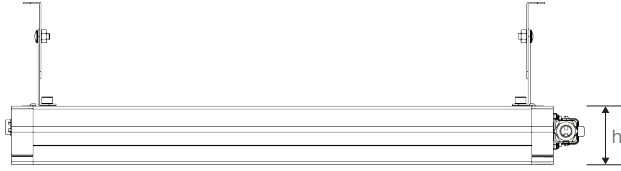

VENÜS

70W Yüksek Tavan LED Aydınlatma Armatürü

Ürün Kodu

: VL528070

Standart Model

Ürün ölçüleri (mm)

	a	b	h
Standart	398	202	70

Ağırlık (kg)

70W	3,56

Askı Takım Özellikleri

- YAVUZ, önceden bildirmeksizin gerekli gördüğü değişiklikleri yapma hakkını saklı tutar.