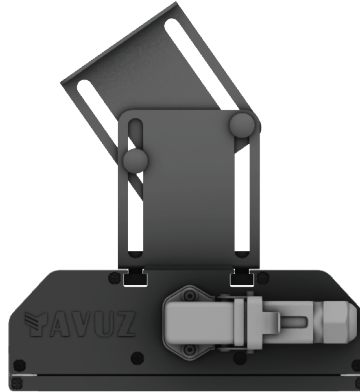

Askı Takım Özellikleri

- YAVUZ, önceden bildirmeksizin gerekli gördüğü değişiklikleri yapma hakkını saklı tutar.