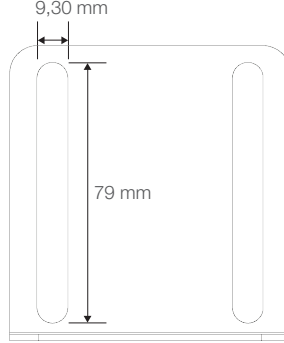

VENÜS

70W Yüksek Tavan LED Aydınlatma Armatürü

Ürün Kodu

: VL528070

Standart Model

Ürün ölçüleri (mm)

	a	b	h
Standart	398	202	70

Ağırlık (kg)

70W	3,56
-----	------

Askı Takım Özellikleri

- YAVUZ, önceden bildirmeksizin gerekli gördüğü değişiklikleri yapma hakkını saklı tutar.