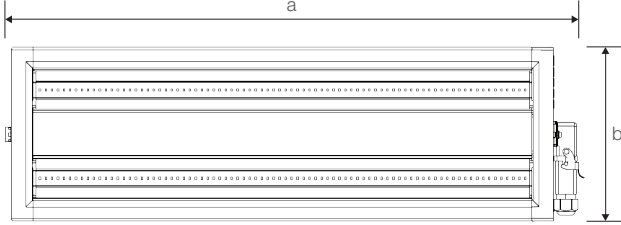

VENÜS

70W Yüksek Tavan LED Aydınlatma Armatürü

Ürün Kodu

: VL528070

Standart Model

Ürün ölçüleri (mm)

	a	b	h
Standart	398	202	70

Ağırlık (kg)